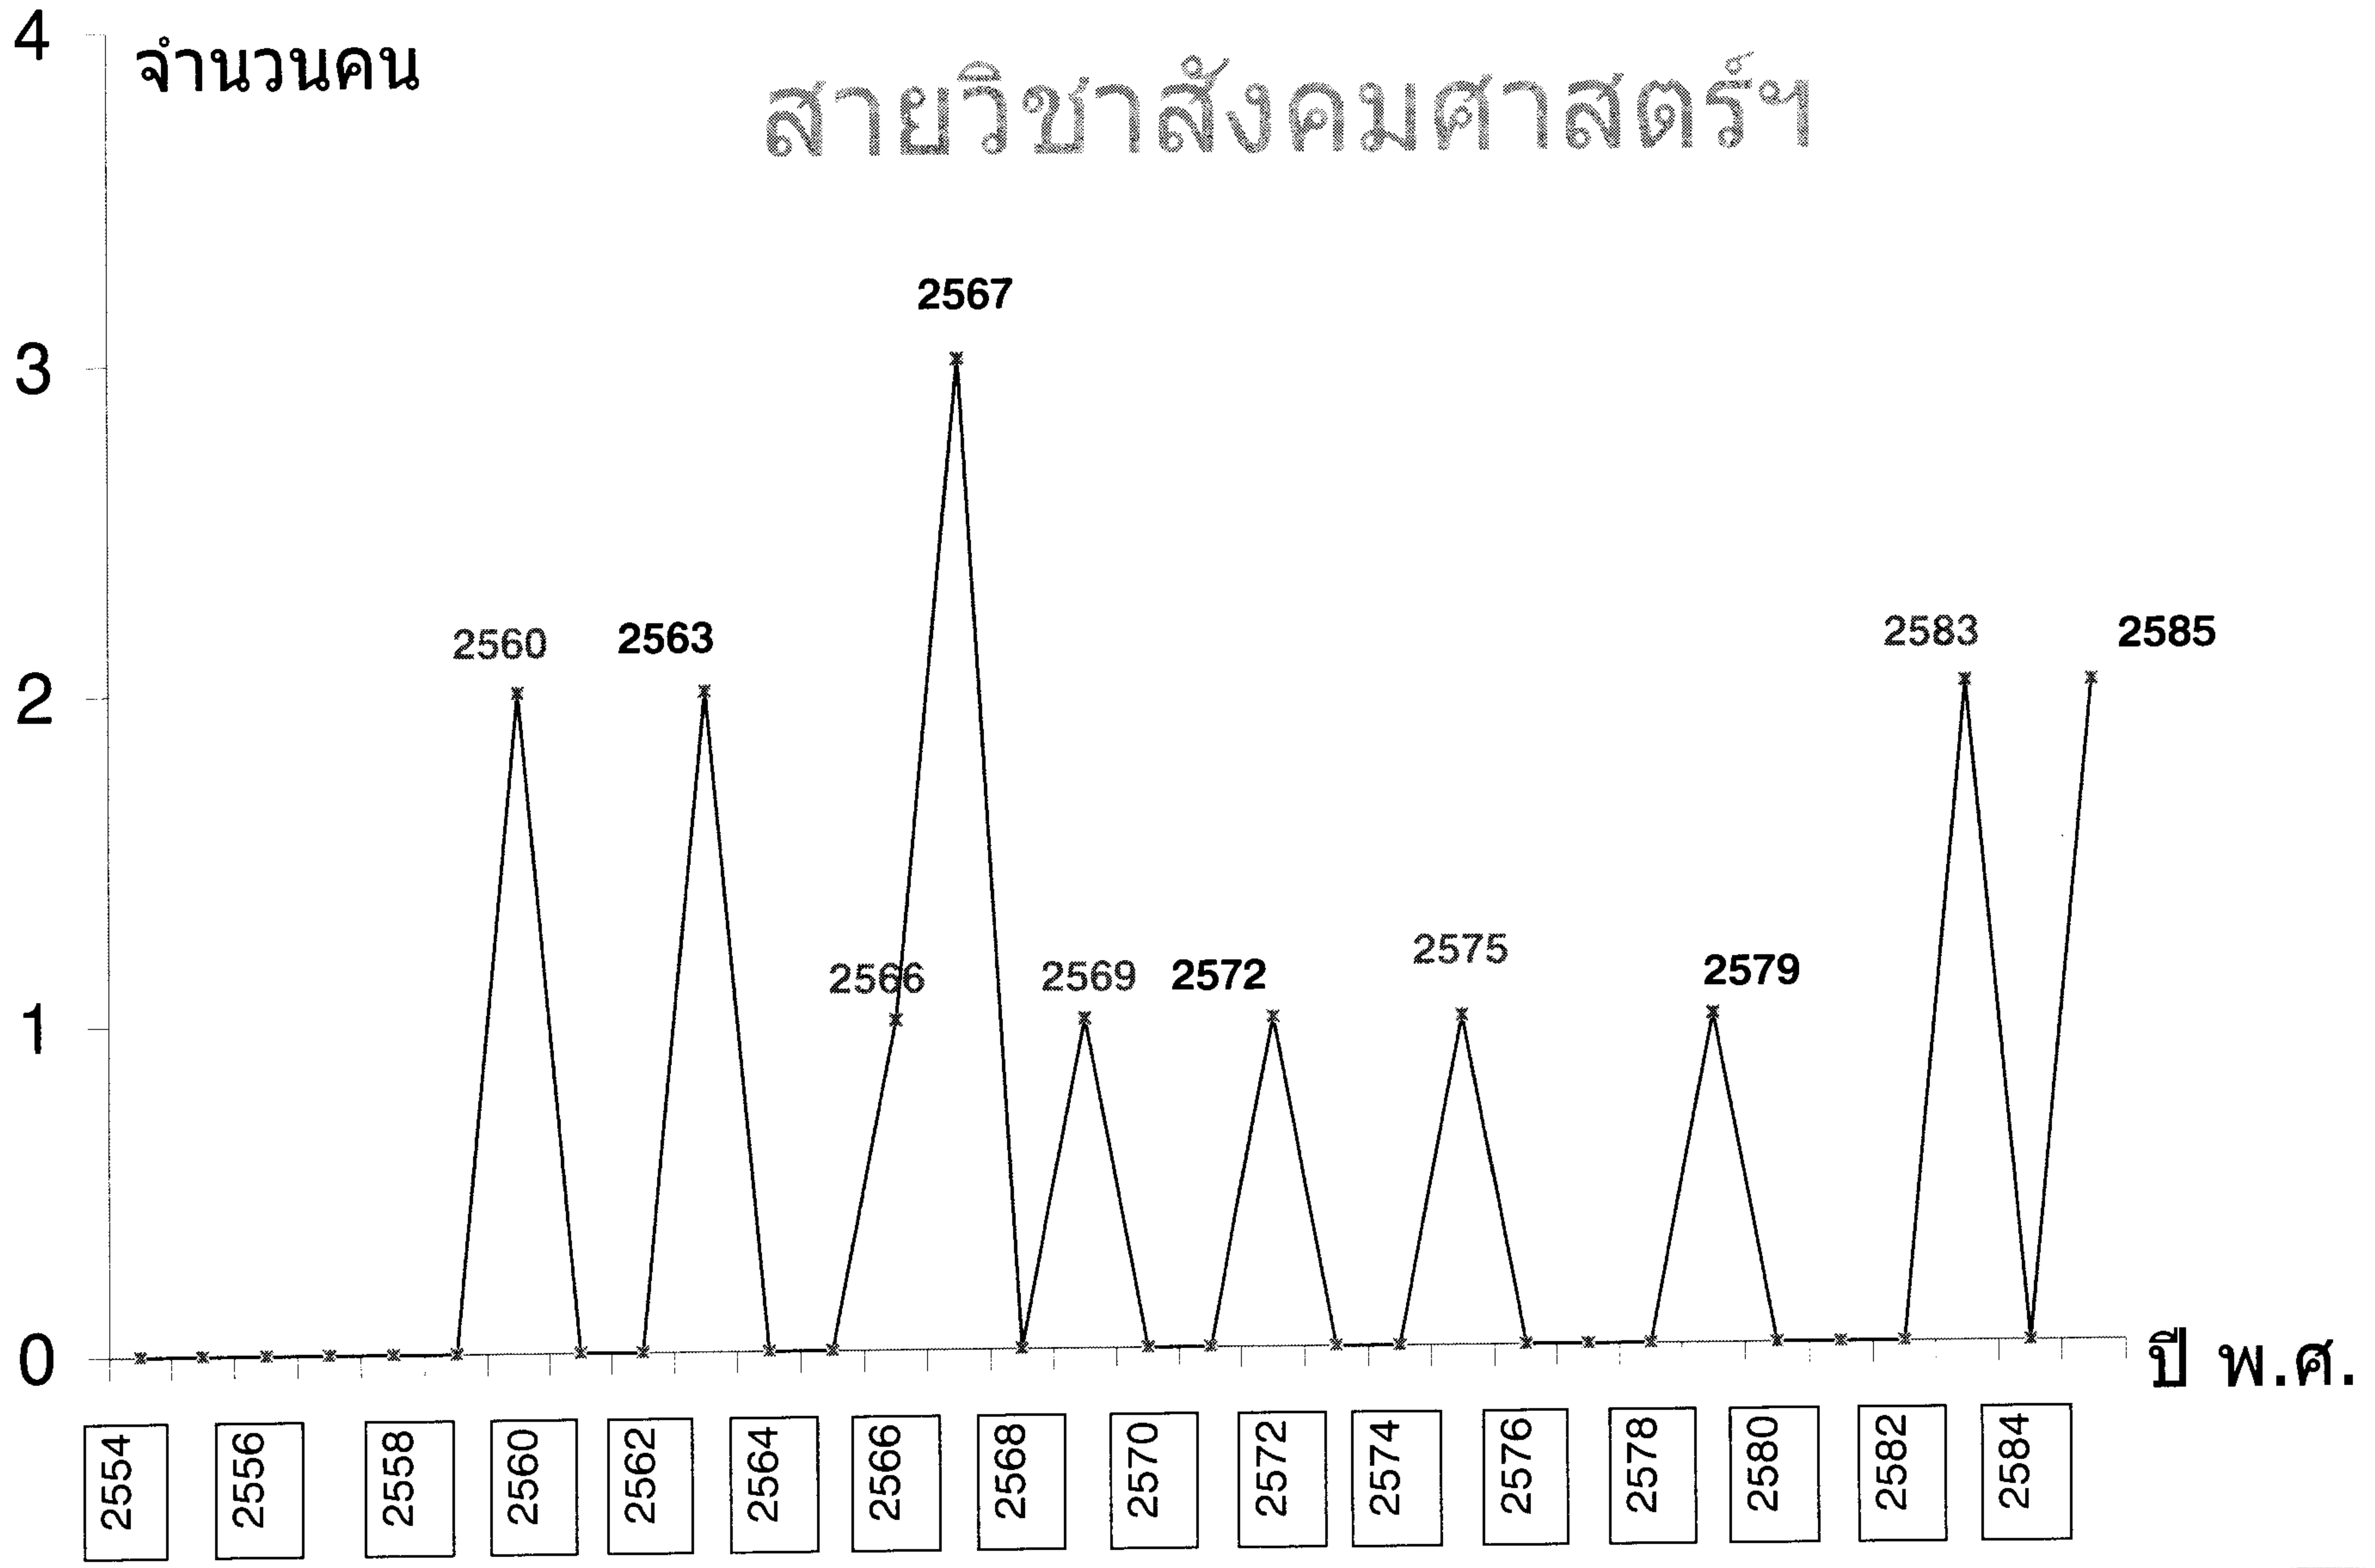

จำนวนคน

สายวิชาสังคมศาสตร์ฯ